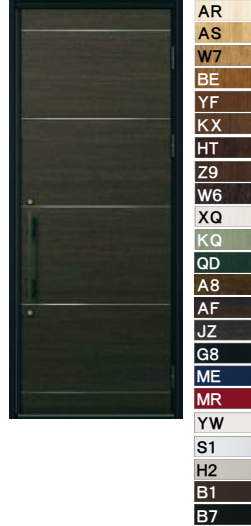

S04

S06

S13

S19

K11

K12

P01

P02

M02

U06

~ Color Variation ~

AR パニラウォールナット	QD ウッディグリーン
AS シナモンオーク	A8 スモークヒッコリー
W7 ハニーチェリー	AF ガトーアカシア
BE マキアートバイン	JZ ピターストーン
YF キャラメルチーク	G8 マットカーボン
KX ラステックウッド	ME チェックブルー
HS アーモンドウォールナット	MR チェックレッド
HT ローストマホガニー	YW ホワイト
Z9 ショコラウォールナット	S1 ピュアシルバー
W6 桑炭	H2 ブラチナステン
XQ ホワイトウッド	B1 ブラウン
KQ ミストグリーン	B7 カームブラック

*ドアカラーにより枠色・部材色が異なります。詳しくはカタログを参照ください。
*商品の色は、印刷の特性上、実物と多少異なる場合がありますのでご了承ください。

丸型ストレートハンドル

角型ストレートハンドル

ロートアイアン調ハンドル

クラシックハンドル

アーバンエッジ

レバーハンドル

※レバーハンドルをお選び頂けないデザインがございます。