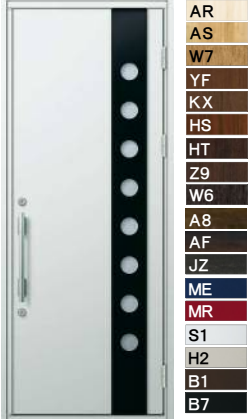

K12

~ Color Variation ~

AR パニラウォールナット	QD ウッディグリーン
AS シナモンオーク	A8 スモークヒッコリー
W7 ハニーチェリー	AF ガトーアカシア
BE マキアートバイン	JZ ピターストーン
YF キャラメルチーク	G8 マットカーボン
KX ラステックウッド	ME チェックブルー
HS アーモンドウォールナット	MR チェックレッド
HT ローストマホガニー	YW ホワイト
Z9 ショコラウォールナット	S1 ピュアシルバー
W6 桑炭	H2 ブラチナステン
XQ ホワイトウッド	B1 ブラウン
KQ ミストグリーン	B7 カームブラック

*ドアカラーにより枠色・部材色が異なります。詳しくはカタログを参照ください。
*商品の色は、印刷の特性上、実物と多少異なる場合がありますのでご了承ください。

丸型ストレートハンドル

角型ストレートハンドル

ロートアイアン調ハンドル

クラシックハンドル

アーバンエッジ

レバーハンドル

※レバーハンドルをお選び頂けないデザインがございます。

~ Handle Variation ~