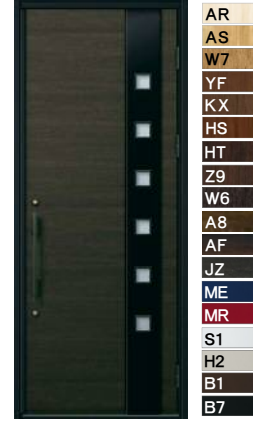

S04

S06

S13

S19

K11

K12

P01

P02

M02

U06

~ Color Variation ~

AR パニラウォールナット	QD ウッディグリーン
AS シナモンオーク	A8 スモークヒッコリー
W7 ハニーチェリー	AF ガトーアカシア
BE マキアートバイン	JZ ピターストーン
YF キャラメルチーク	G8 マットカーボン
KX ラステックウッド	ME チェックブルー
HS アーモンドウォールナット	MR チェックレッド
HT ローストマホガニー	YW ホワイト
Z9 ショコラウォールナット	S1 ピュアシルバー
W6 桑炭	H2 ブラチナステン
XQ ホワイトウッド	B1 ブラウン
KQ ミストグリーン	B7 カームブラック

*ドアカラーにより枠色・部材色が異なります。詳しくはカタログを参照ください。
*商品の色は、印刷の特性上、実物と多少異なる場合がありますのでご了承ください。

丸型ストレートハンドル

角型ストレートハンドル

ロートアイアン調ハンドル

クラシックハンドル

アーバンエッジ

レバーハンドル

※レバーハンドルをお選び頂けないデザインがございます。