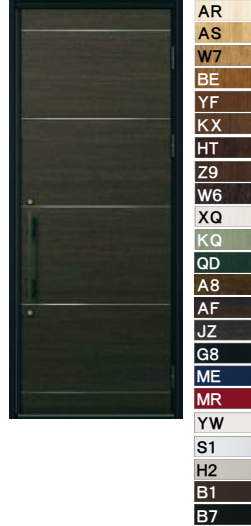

S04

S06

S13

S19

K11

K12

P01

P02

M02

U06

~ Color Variation ~

AR パニラウォールナット	QD ウッディグリーン
AS シナモンオーク	A8 スモークヒッコリー
W7 ハニーチェリー	AF ガトーアカシア
BE マキアートバイン	JZ ピターストーン
YF キャラメルチーク	G8 マットカーボン
KX ラステックウッド	ME チェックブルー
HS アーモンドウォールナット	MR チェックレッド
HT ローストマホガニー	YW ホワイト
Z9 ショコラウォールナット	S1 ピュアシルバー
W6 桑炭	H2 ブラチナステン
XQ ホワイトウッド	B1 ブラウン
KQ ミストグリーン	B7 カムブラック

*ドアカラーにより枠色・部材色が異なります。詳しくはカタログを参照ください。
*商品の色は、印刷の特性上、実物と多少異なる場合がありますのでご了承ください。

丸型ストレートハンドル

角型ストレートハンドル

ロートアイアン調ハンドル

クラシックハンドル

アーバンエッジ

レバーハンドル

※レバーハンドルをお選び頂けないデザインがございます。