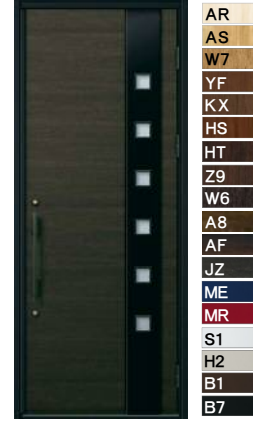

S04

S06

S13

S19

K11

K12

P01

P02

M02

U06

~ Color Variation ~

AR パニラウォールナット	QD ウッディグリーン
AS シナモンオーク	A8 スモークヒッコリー
W7 ハニーチェリー	AF ガトーアカシア
BE マキアートバイン	JZ ピターストーン
YF キャラメルチーク	G8 マットカーボン
KX ラステックウッド	ME チェックブルー
HS アーモンドウォールナット	MR チェックレッド
HT ローストマホガニー	YW ホワイト
Z9 ショコラウォールナット	S1 ピュアシルバー
W6 桑炭	H2 ブラチナステン
XQ ホワイトウッド	B1 ブラウン
KQ ミストグリーン	B7 カムブラック

*ドアカラーにより枠色・部材色が異なります。詳しくはカタログを参照ください。
*商品の色は、印刷の特性上、実物と多少異なる場合がありますのでご了承ください。

丸型ストレートハンドル

角型ストレートハンドル

ロートアイアン調ハンドル

クラシックハンドル

アーバンエッジ

レバーハンドル

※レバーハンドルをお選び頂けないデザインがございます。