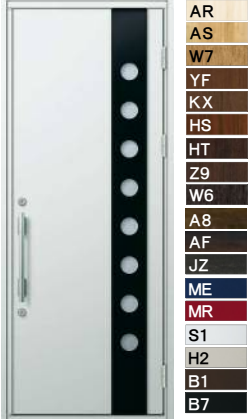

K12

~ Color Variation ~

AR パニラウォールナット	QD ウッディグリーン
AS シナモンオーク	A8 スモークヒッコリー
W7 ハニーチェリー	AF ガトーアカシア
BE マキアートバイン	JZ ピターストーン
YF キャラメルチーク	G8 マットカーボン
KX ラステックウッド	ME チェックブルー
HS アーモンドウォールナット	MR チェックレッド
HT ローストマホガニー	YW ホワイト
Z9 ショコラウォールナット	S1 ピュアシルバー
W6 桑炭	H2 ブラチナステン
XQ ホワイトウッド	B1 ブラウン
KQ ミストグリーン	B7 カムブラック

*ドアカラーにより枠色・部材色が異なります。詳しくはカタログを参照ください。
*商品の色は、印刷の特性上、実物と多少異なる場合がありますのでご了承ください。

丸型ストレートハンドル

角型ストレートハンドル

ロートアイアン調ハンドル

クラシックハンドル

アーバンエッジ

レバーハンドル

※レバーハンドルをお選び頂けないデザインがございます。

~ Handle Variation ~