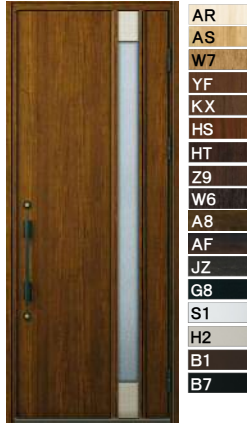

S04

S06

S13

S19

K11

K12

P01

P02

*ドアカラーにより枠色・部材色が異なります。詳しくはカタログを参照ください。
*商品の色は、印刷の特性上、実物と多少異なる場合がありますのでご了承ください。

丸型ストレートハンドル

角型ストレートハンドル

ロートアイアン調ハンドル

クラシックハンドル

アーバンエッジ

レバーハンドル

※レバーハンドルをお選び頂けないデザインがございます。