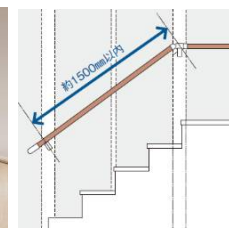

カラーバリエーション

連続手すり 1500mmピッチタイプ

丸棒手すりは高強度のアルミを採用しており、ブラケットの取り付け間隔は最長1500mmまで可能。取り付け金具も少なくなるので、見た目もすっきり、またリフォーム時には柱への固定で設置できるので下地補強等の手間が軽減できます。

手すり表面は手にフィットしやすい凹凸触感のあるシート仕上げになっています。

カラーバリエーション

丸棒手すり

ブラケット