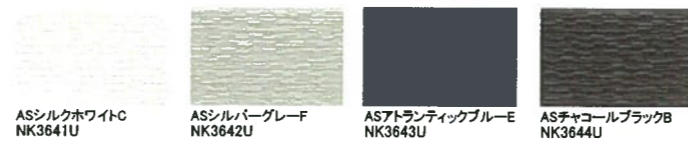

Stylish Modern

スタイリッシュモダン Style

新しいものにいつも積極的で、洗練された暮らしを望む方へ。

時代の先端を担う仕事に就き、流行にも敏感。

そんな若い世代の夫婦に好まれるスタイルです。

シンプルなフォルムに鮮烈なコントラストが加わって、放たれる強い個性。

研ぎ澄まされた美しさが、好感度なインテリアや輸入車をもつ

暮らしの豊かさを際立たせます。

Japanese Modern

ジャパニーズモダン Style

和の緊張感とやすらぎを取り入れた暮らしを望む方へ。

自分たちが受け継ぐべき伝統のよさを知る、

大人の暮らしに似合うスタイルです。

床座の暮らしや四季折々の雰囲気に合わせて空間を演出する

「和」の精神を継承しながら、

洋風建築に溶け込むしなやかさを併せ持つ。

落ち着いた中に斬新な外観です。

外壁材 おすすめラインナップ

シックボーダー

セフィロウッド

クリークボーダー

ディレクトーン

キャストストライプ

フィオット

スリムストーン

シュプリストーン15

和ボーダー15

キューブシュクレ

キューブモザイク

スクラッチクロス

ロックストライプ15

スマッシュライン15

プラシード

ひより15