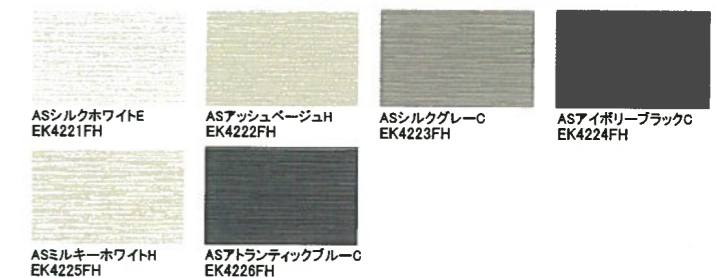

キューブシュクレ

キューブモザイク

スクラッチクロス

ロックストライプ15

スマッシュライン15

プラシード

ひより15

ナチュラルモダン Style